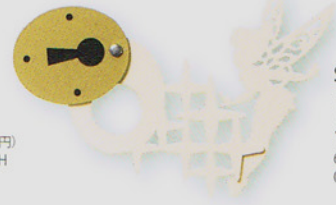

SD-1952-IV-180
ドアスコープカバー
(アリス) アイボリー
1,890円(本体価格 1,800円)
60入 10W×0.7L×13.5H
073155 50g

SD-1953-IV-180
ドアスコープカバー
(ティンカーベル) アイボリー
1,890円(本体価格 1,800円)
60入 11W×0.7L×9H
073179 60g