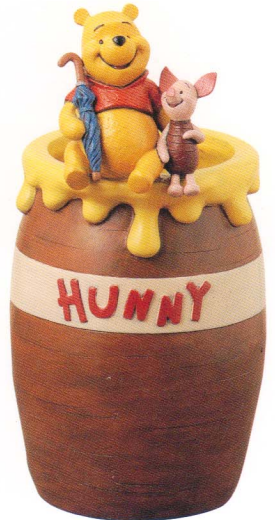

SD-5088-160
スティックスタンド(スティッチ)
1,680円(本体価格 1,600円)
48入 11.5W×8.5L×9.5H
048634

SD-5082-150
アクセサリケース(スティッチ)
1,575円(本体価格 1,500円)
48入 6.5W×12L×7H
047231

SD-5087-300
フォトフレーム(スティッチ)
3,150円(本体価格 3,000円)
18入 22W×6.5L×15H
049532

*材質:レジン・アイアン

SD-5116-3000
ポスト(スティッチ&スクランブ)
31,500円(本体価格 30,000円)
1入 40.5W×30.5L×92H
055939 7.5kg

SD-5111-2000
スリッパラック(スティッチ)
21,000円(本体価格 20,000円)
1入 31W×20L×49H
055915 3.2kg

POOH
*材質:レジン

付属パーツにより
1穴タイプから3穴タイプまで
対応できます

SD-1022-130
スイッチプレート
(プー&ピグレット)
1,365円(本体価格 1,300円)
48入 11.5W×5L×26.5H
040294

SD-1018-3600
ガーデンライト(プー&ピグレット)
37,800円(本体価格 36,000円)
1入 41W×42L×103H
036228

防雨仕様

SD-1095-1500
傘立て(ハニーポット)
15,750円(本体価格 15,000円)
2入 20.5W×26L×44H
055908 3.3kg