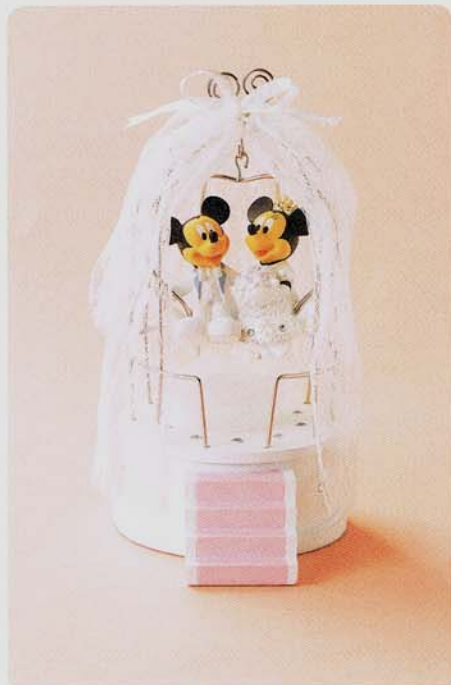

SD-2111-800
傘立て(ミッキー)小
8,400円(本体価格 8,000円)
4入 16W×15L×33H
069264 2.3kg

BACK

SD-2112-1200
傘立て(ミッキー)大
12,600円(本体価格 12,000円)
3入 20W×20L×43H
069189 2.9kg

受け皿付き

White Wedding

※材質:レジン

アクリル板は取り外し可能です

SD-6005-600
インテリアランプ (ウェディング)
6,300円 (本体価格 6,000円)
8入 11W×14.5L×22H
053355 585g

SD-6001-300
ジュエリートレイ (ウェディング)
3,150円 (本体価格 3,000円)
60入 10W×8L×7.5H
053317 140g

SD-6003-400
マリッジリングホルダー (ウェディング)
4,200円 (本体価格 4,000円)
24入 13W×8.5L×11.5H
053331 485g

photo frames

※材質:レジン

アクリル板の間に
お手持ちの写真を
挟んで飾ることができます