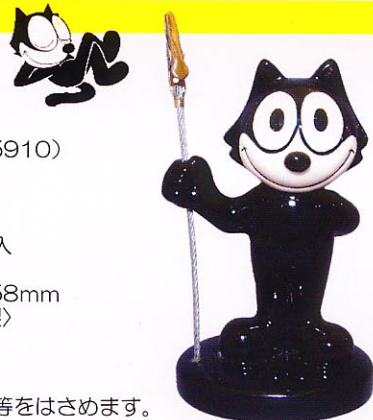

CLIP STAND

ARD-1165 (165910)
クリップスタンド
¥1,575 (税込)
¥1,500 (本体)
カートン入数 48入
(出荷単位: 3)
H130×W68×D58mm
〈陶器・スチール製〉
MADE IN CHINA

※ クリップで名刺・写真等をはさめます。