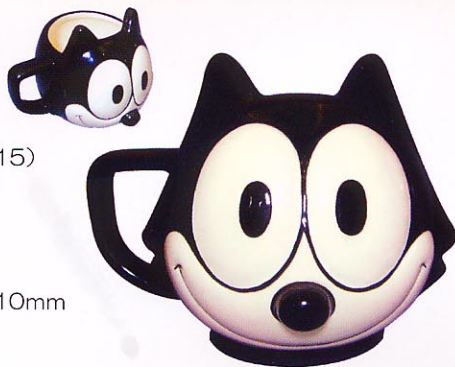

FACE MUG

ARD-1160 (160915)
フェイスマグ
¥1,575 (税込)
¥1,500 (本体)
カートン入数 36入
(出荷単位: 3)
H100×W130×D110mm
〈陶器製〉
MADE IN CHINA