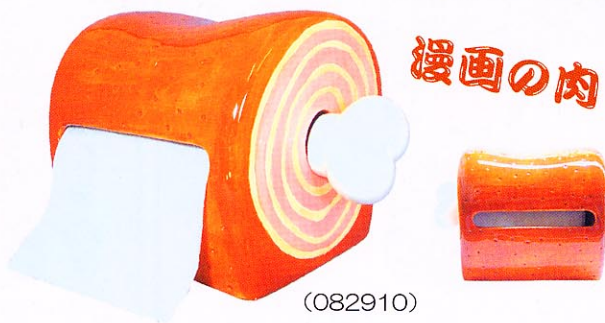

漫画の肉!

(082910)

ARO-1082 漫画肉ペーパーホルダー
¥2,079 (税込) ¥1,980 (本体)
カートン入数 18入 (出荷単位: 3)
H140×W232×D155mm 〈陶器製〉 MADE IN CHINA