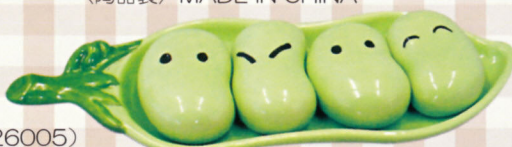

AR-726 (726005)
えんどう豆箸置き (4人用)
¥1,260 (税込) ¥1,200 (本体)
カートン入数 96入 (出荷単位: 3)
H22×W145×D50mm
〈陶器製〉MADE IN CHINA