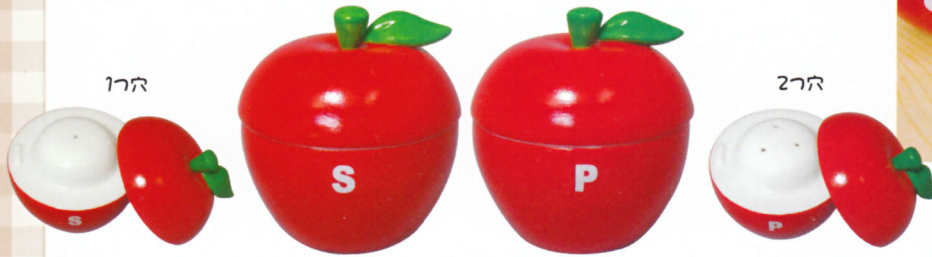

<http://www.solarbear.jp/>

2009-2010 COLLECTION
SHINZI KATOH

SALT&PEPPER

ARK-1230 (230915) りんご S/Pセット
 ¥1,260 (税込) ¥1,200 (本体)
 カートン入数 48入 (出荷単位: 3)
 S・P共通: H57×W55×D55mm
 〈陶器製〉MADE IN CHINA

夏っ赤ないんごシリーズ♪

木のおもちゃのような肌触り♪
 並べて飾っておきたくなる愛らしさです♪

SAUCE

りんごのキュートなソース入れ♪

ARK-1229 (229919) りんご ソース入れ
 ¥1,260 (税込) ¥1,200 (本体)
 カートン入数 64入 (出荷単位: 3)
 H71×W75×D70mm
 〈陶器製〉MADE IN CHINA

Chopstick Rest

キュートな表情の種(ねたち)!

ARK-1228 りんご 箸置きセット (5人用)
 ¥1,575 (税込) ¥1,500 (本体)
 カートン入数 48入 (出荷単位: 3)
 H75×W68×D68mm 〈陶器製〉MADE IN CHINA

カラフルなイモシ(ねたち)!

虫 (228929)

種 (228912)

てんとうむし

ARK-1232 (232919)
 てんとうむし箸置き クローバー (4人用)
 ¥1,260 (税込) ¥1,200 (本体)
 カートン入数 96入 (出荷単位: 3)
 H18×W87×D102mm
 〈陶器製〉MADE IN CHINA

ARK-1231 (231912)
 てんとうむし箸置き はっぱ (4人用)
 ¥1,260 (税込) ¥1,200 (本体)
 カートン入数 120入 (出荷単位: 3)
 H20×W140×D48mm
 〈陶器製〉MADE IN CHINA