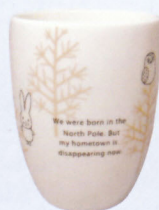

小物入れ付きマグ

ARK-1221 (221913)
¥1,260 (税込み) ¥1,200
C/T入数 36入 (出荷単位: 3)
H120×W110×D80mm
〈陶器製〉中国製

ARK-1224-1
お花 (224914)

ARK-1224-2
木立 (224921)

パッケージイメージ

湯呑

¥945 (税込み) ¥900
C/T入数 48入 (出荷単位: 3)
H79×φ62mm
〈陶器製〉日本製

マグネット2個セット