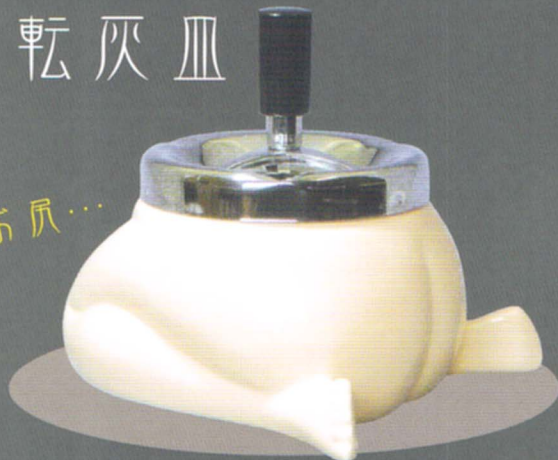

美尻回転灰皿

魅惑のお尻...

AR-1236 (236917)

美尻回転灰皿

¥1,050 (税込み) ¥1,000
C/T入数 24入 (出荷単位: 3)
H128×W130×D140mm <陶器製> 中国製