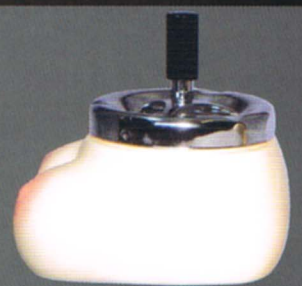

ゼブラ マグ

¥945 (税込み) ¥900 C/T入数 60入 (出荷単位: 3) H90×W118×D80mm <陶器製> 日本製

Matte Silver

back

AR-1244-2
 SV (244929)

* 魅惑の女体シリーズ *

美乳回転灰皿

魅惑の巨乳...