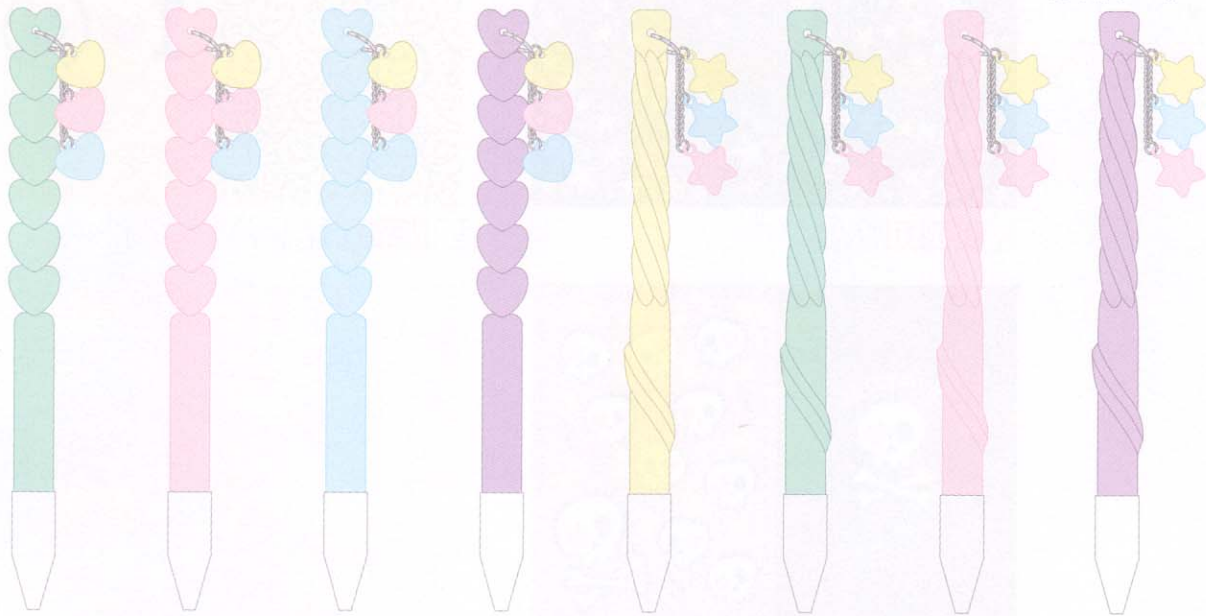

パステルボールペン  
 ¥315 (本体価格 ¥300)  
 C / T: 360 U: 6  
 SIZE: H15.8cm  
 MATERIAL: プラスチック  
 インクカラー: 黒

- NEW11**  
ハート MT  
733829
- NEW11**  
ハート PK  
733836
- NEW11**  
ハート BL  
733843
- NEW11**  
ハート PU  
733850
- NEW11**  
スター YE  
733867
- NEW11**  
スター MT  
733874
- NEW11**  
スター PK  
733881
- NEW11**  
スター PU  
733898

ストライプベリー  
732044

おしゃれボードル  
732051

B5ノート  
 ¥189 (本体価格 ¥180)  
 C / T: 240 U: 6  
 SIZE: 18.2×H25.7cm  
 内容: 32枚 (表紙抜き)  
 MATERIAL: 紙

スウィーツ♡マニア  
732068

ジャンクフード  
732075

マトリョーシカ  
732082

カエル王国  
732099

SEASON  
 POCHE  
 LOUGH  
 MUCCI  
 STATIONERY  
 FASHION  
 KIDS  
 BATH  
 INTERIOR

# OMEKASHI POUCH SERIES

ラメプリントやゴールドレース、クリスタルチャームがついたゴージャスなポーチが少しオトナになって登場です！おめかしをしたオトナの女性に持ってほしいアイテムです♡

## おめかしコインケース

¥819 (本体価格¥780)  
C / T:100 U:5  
SIZE:9.5×11×H5cm  
MATERIAL:  
表地…綿100% (表面 PVC 加工)  
裏地…ポリエステル  
(検針済み)

口がぱかっと開く大きめのがま口コインケースです。

イチゴチェリー  
443735

ローズレース  
443742

パリッ子ブードル  
443759

うさドーナツ  
443766