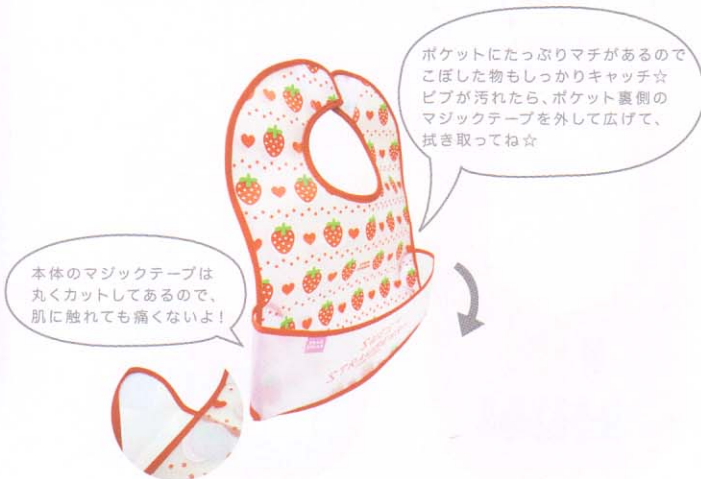

## おめかしスクエアポーチ

¥819 (本体価格¥780)  
C / T:100 U:5  
SIZE:18×9×H9cm  
MATERIAL:  
表地…綿100% (表面 PVC 加工)  
裏地…ポリエステル  
(検針済み)

口がぱかっと開いて中身が取り出しやすい機能性パッチリなポーチ！  
中にポケットがいっぱいついているので化粧品などを入れるのに便利です♡

イチゴチェリー  
443896

FASHION

KIDS

BATH

KITCHEN

INTERIOR

\*モデルの身長は65cmです。

PEVA(ポリエチレンビニールアセート)は、PVCに代わる無塩素プラスチック素材です。塩素を使用していないため、焼却時にダイオキシンの発生量が非常に少なく、環境にも害の少ないエコ素材として注目を集めています。

## FROST FOOD BIB

フロストフードビブ  
 ¥525(本体価格¥500)  
 C / T:144 U:6  
 SIZE:28.7×36.8cm  
 MATERIAL:PEVA(無毒)  
 (検針済み)

シリカゲル入り

ベビーちゃんの食事用ビブです!  
 人体に無害で、やさしい素材を使用しています。半透明でやわらかい手触りです。  
 食べこぼしを気にせず楽しく離乳食♪

厚みのある台紙にセットされています。