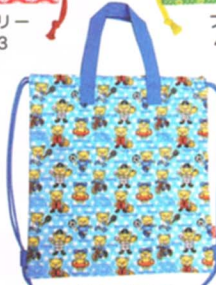

ニコまみれ
445456

いちごドイリー
445463

プチかえる
445470

うさケーキ
445487

ラブリーペア
445494

スポーツくま
445500

トイアニマルズ
445517

スクール
キルティングレッスンバッグ
¥1,260(本体価格¥1,200)
C / T:60 U:3
SIZE:40×7.5×H30cm
MATERIAL:
表地…綿 100%
裏地…ポリエステル 100%
(検針済み)

キルティング製のしっかりとした
レッスンバッグです。
持ち手も同じキルティング生地なので
手が痛くなりにくいですよ。
塾や学校のサブバッグにどうぞ♡
底にマチが付いているので
厚みのあるものもOK!

*モデルの身長は100cmです。

スクール
キルティングナップサック
¥1,365(本体価格¥1,300)
C / T:60 U:3
SIZE:33×H36cm
MATERIAL:
生地 表地…綿 100%
裏地…ポリエステル 100%
ひも、持ち手…ポリエステル
(検針済み)

キルティング製のしっかりとした
ナップサックです。
塾や習い事用にちょうどいい
サイズです。持ち手が付いているので
手提げにも使えます。

*モデルの身長は100cmです。

HAND TOWEL

ハンドタオル
 ¥105 (本体価格¥100)
 C / T: 240 U: 12
 SIZE: 21×21cm
 MATERIAL: 綿 100%
 (検針済み)

定番人気のハンドタオル!!
 新柄入荷です♪

NEW の柄以外は入荷済みです。