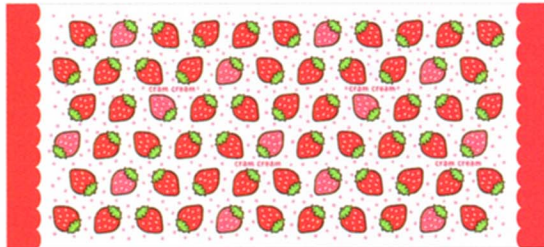

NEW ベリーライン
236092