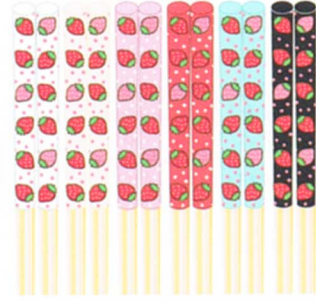

## 竹箸6膳セット

¥399 (本体価格¥380)

C / T: 96 U: 6

SIZE: H20.5cm

MATERIAL: 天然材(竹)

**NEW** 以外の柄は  
Vol.26カタログに掲載しています。

**NEW** ココドット  
050162

**NEW** マリンドット  
050179

**NEW** キラキラハート  
050186

**NEW** マジカルスター  
050193

**NEW** ガーリーリボン  
050209

**NEW** ベリーライン  
050216

**NEW** ミュージックファミリー  
050223

**NEW** パーティパニー  
050230

**NEW** くまスター  
050247

**NEW** ちみっこくま  
050254