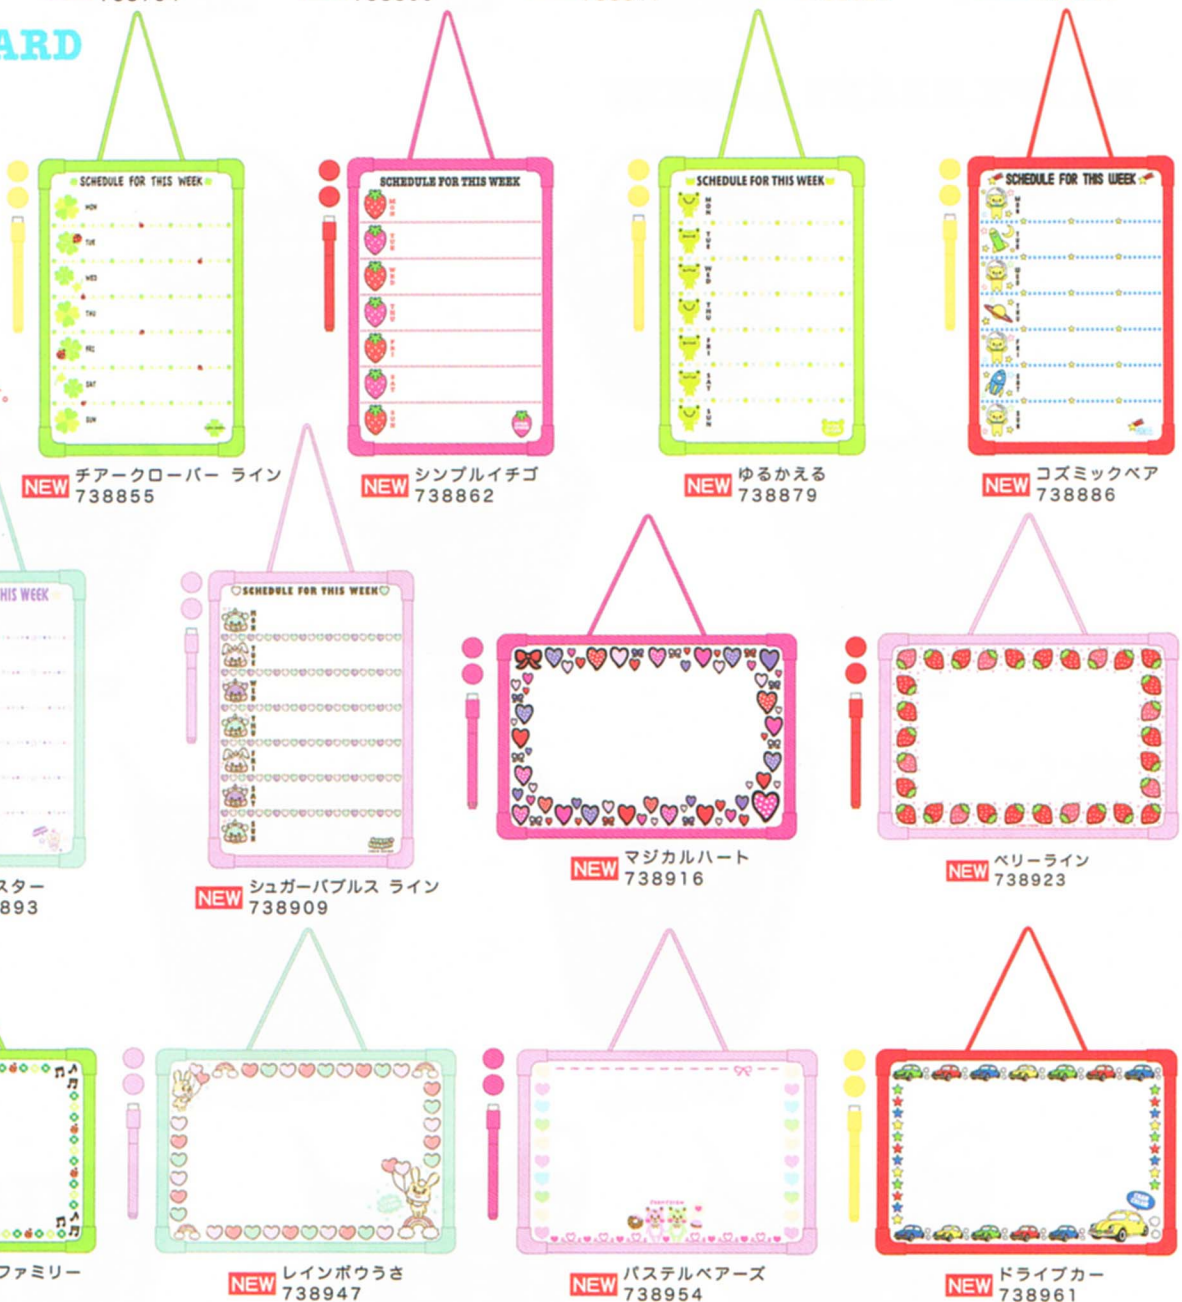

# WHITE BOARD

ホワイトボード

¥399 (本体価格¥380)

C / T:72 U:6

SIZE:20.5cm×30cm

MATERIAL:

表面…メタル、厚紙

フレーム…PVC

ペン…PP

マグネット…PP、磁石

マグネット2個と  
ペン1本が付きます。

**NEW** 以外の柄は

Vol.26カタログに掲載しています。

**NEW** チャークローバー ライン  
738855

**NEW** シンプルイチゴ  
738862

**NEW** ゆるかえる  
738879