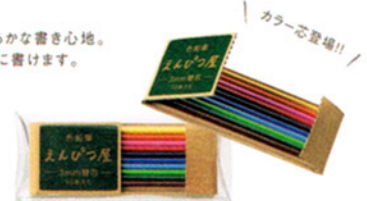

SCB-0012-70

ハート(ローズ) 061619

SCB-0013-70

シェル(ラベンダー) 061626

ENPITSUYA

【えんぴつ屋…3mmφ・3Bのえんぴつ芯ホルダー】

楽譜を描いたり、スケッチをしたり、ラフな感じでメモをする。色鉛筆芯も加わり、ラフホルダーが新しくなりました。ト音記号のクリップや芯削りも付けて堅牢なアルマイト仕上げです。新色、ブラック&シルバーを加えました。

シャープナー付きです。

3mmの太芯でなめらかな書き心地。
音符をさらさらラクに書けます。

カラー芯登場!!

えんぴつ屋(ラフホルダー)ト音記号

1,575円(本体価格1,500円)

60入 1.1φ×12L 25g

SCB-0074-BK-150 ト音記号ブラック 065150

SCB-0074-SV-150 ト音記号シルバー 065167

SCB-0077-50