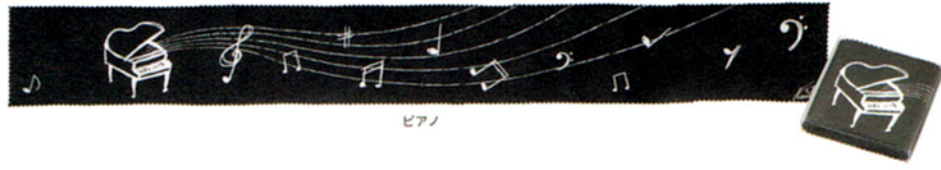

メモ帳、
ラフホルダー、
芯が3点セットに
なっております!

ピアノ

PIANO COVER

ト音記号

黒猫

リボン

クリアケース入り

鍵盤をカバーするだけで、
オシャレをしているような
楽しいインテリア!
裏はやさしい起毛加工で
鍵盤をガード。