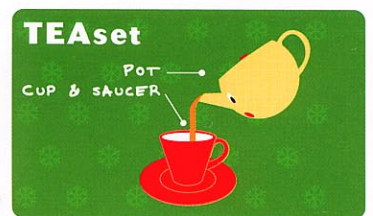

TEAset

POT
CUP & SAUCER

<ティーフォーワン>