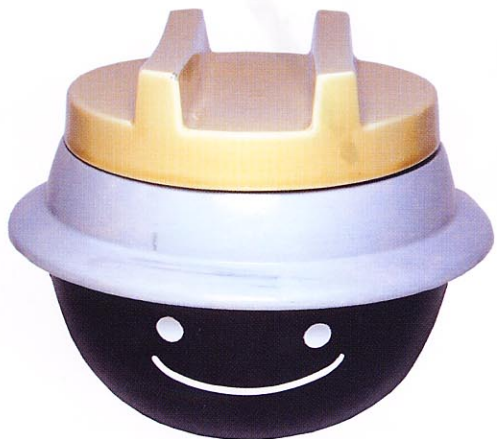

かまどくん

ほっかほかのご飯が炊きたくなるよ！

SAN1713
かまどくん 一膳
上代 ¥2,079 (税込) (本体価格 ¥1,980)
JAN 4942423221029