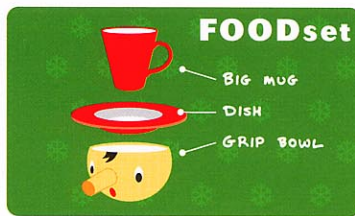

ピノッキオ

JAN 4942423220350

FOODset

BIG MUG
DISH
GRIP BOWL

<洋食セット>

SAN1680
ピノッキオの洋食セット
上代¥2,604(税込)
(本体価格¥2,480)

サイズ スタック時
ポウル
マグ
皿
W19.3×D21.5×H18(cm)
W12.3×D12.3×H8.2(cm)
W10.3×D10.3×H11(cm)
W19.4×D19.4×H2.5(cm)