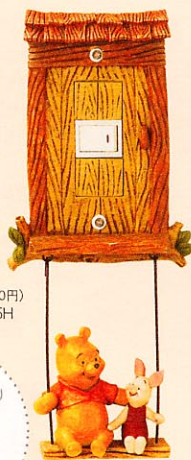

**SD-5079-135**  
スイッチプレート(スティッチ)  
1,417円(本体価格 1,350円)  
48入 8.5W×4L×20H  
047200

**SD-5088-160**  
スティックスタンド(スティッチ)  
1,680円(本体価格 1,600円)  
48入 11.5W×8.5L×9.5H  
048634

付属パーツにより  
1穴タイプから  
3穴タイプまで  
対応できます

**SD-5081-135**  
アクセサリツリー(スティッチ)  
1,417円(本体価格 1,350円)  
60入 10W×6L×12.5H  
047224

**SD-5096-1200**  
ボトルライン傘立て(スティッチ)  
12,600円(本体価格 12,000円)  
4入 29W×19.5L×37H  
053874 2.37kg

**SD-5082-150**  
アクセサリケース(スティッチ)  
1,575円(本体価格 1,500円)  
48入 6.5W×12L×7H  
047231

# POOH

\*材質:レジン

**SD-1022-130**  
 スイッチプレート  
 (プー&ピグレット)  
**1,365円**(本体価格 1,300円)  
 48入 11.3W×5L×26.5H  
 040294

付属パーツにより  
 1穴タイプから  
 3穴タイプまで  
 対応できます

**SD-1036-650**  
 ルームランプ(プー&ピグレット)  
**6,825円**(本体価格 6,500円)  
 6入 17W×14L×38H  
 045763

**SD-1024-700**  
 ミニ傘立て(プー)  
**7,350円**(本体価格 7,000円)  
 3入 23W×15.5L×27.5H  
 040027

**SD-1090-2800**  
 ポスト(プー&ピグレット)  
**29,400円**(本体価格 28,000円)  
 1入 43W×28L×107H  
 050972 8.5kg

\*材質:(人形部/台)レジン  
 (支柱)アイアン  
 (ポスト)アルミ