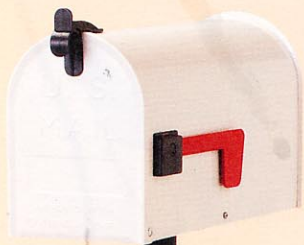

**SD-5081-135**  
アクセサリツリー(スティッチ)  
1,417円(本体価格 1,350円)  
60入 10W×6L×12.5H  
047224

**SD-5096-1200**  
ボトルライン傘立て(スティッチ)  
12,600円(本体価格 12,000円)  
4入 29W×19.5L×37H  
053874 2.37kg

**SD-5082-150**  
アクセサリケース(スティッチ)  
1,575円(本体価格 1,500円)  
48入 6.5W×12L×7H  
047231

# POOH

\*材質:レジン

**SD-1022-130**  
 スイッチプレート  
 (プー&ピグレット)  
**1,365円**(本体価格 1,300円)  
 48入 11.3W×5L×26.5H  
 040294

付属パーツにより  
 1穴タイプから  
 3穴タイプまで  
 対応できます

**SD-1036-650**  
 ルームランプ(プー&ピグレット)  
**6,825円**(本体価格 6,500円)  
 6入 17W×14L×38H  
 045763

**SD-1024-700**  
 ミニ傘立て(プー)  
**7,350円**(本体価格 7,000円)  
 3入 23W×15.5L×27.5H  
 040027

**SD-1090-2800**  
 ポスト(プー&ピグレット)  
**29,400円**(本体価格 28,000円)  
 1入 43W×28L×107H  
 050972 8.5kg

\*材質:(人形部/台)レジン  
 (支柱)アイアン  
 (ポスト)アルミ