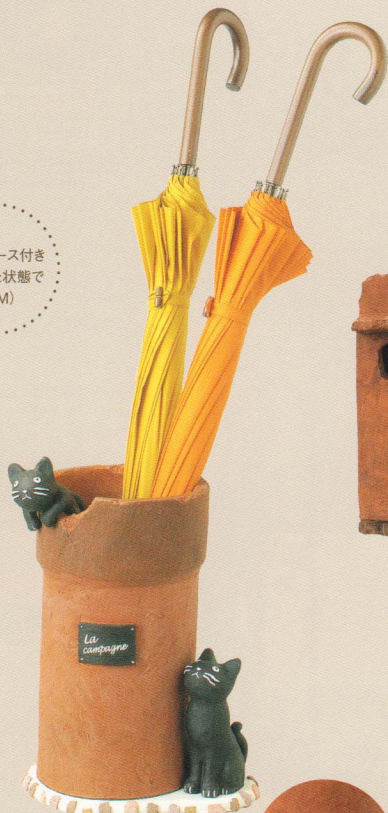

○ 水抜き穴あり

SCZ-0787-250
 新聞受け (ラ・カンパーニュ)
2,625円 (本体価格 2,500円)
 8入 24W×17L×14.5H
 053737 1.8kg

SCZ-0783-230
 ブラウンポット (オーバル)
2,415円 (本体価格 2,300円)
 8入 30W×16L×16H
 053690 2.1kg

○ 水抜き穴あり

SCZ-0786-160
 花台 (ラ・カンパーニュ)
1,680円 (本体価格 1,600円)
 12入 18W×15L×15H
 053720 850g

カールホース付き
 (伸ばした状態で
 約3M)

SCZ-0666-750
 カールホースホルダー
 (ラ・カンパーニュ)
7,875円 (本体価格 7,500円)
 4入 19.5W×16L×55H
 053065 1.4kg
 *材質: (本体) レジン
 (金具部) アイアン

SCZ-0792-1200
 ブラウンポスト
12,600円 (本体価格 12,000円)
 3入 35.5W×16.5L×33H
 054451 4.4kg