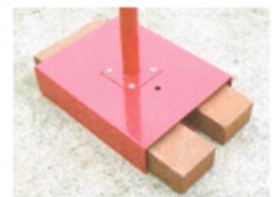

- キーロック式
- 組立式

OPEN

SI-0002-WH-1900  
 メールボックス(エアメール)  
 ホワイト  
 19,950円(本体価格 19,000円)  
 2入 38W×28L×110H  
 063439 6.3kg

- キーロック式
- 組立式

SI-0002-BE-1900  
 メールボックス(エアメール)  
 ベージュ  
 19,950円(本体価格 19,000円)  
 2入 38W×28L×110H  
 063422 6.3kg

- キーロック式
- 組立式

台座部はボックスになっており  
 転倒防止の為にレンガを入れて  
 使用できます  
 (※レンガは別途お買い求め下さい)  
 アンカーホール付き

**SR-0255-SM-380**  
 プランター・ねこ 4号 (シヤム)  
**3,990円**(本体価格 3,800円)  
 8入 24.5W×17.5L×21H  
 062975 1.6kg

水抜き穴あり

**SR-0255-BK-380**  
 プランター・ねこ 4号 (黒)  
**3,990円**(本体価格 3,800円)  
 8入 24.5W×17.5L×21H  
 062968 1.6kg