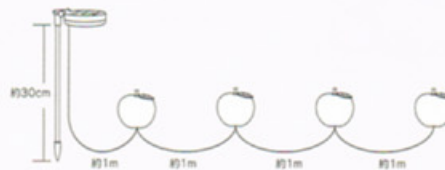

SR-0225-550
ソーラーオーナメント (りんご)
5,775円(本体価格 5,500円)
8入 8φ×7.5H (1個あたり)
063378 600g

光センサー付き 組立式
*LED:ホワイト