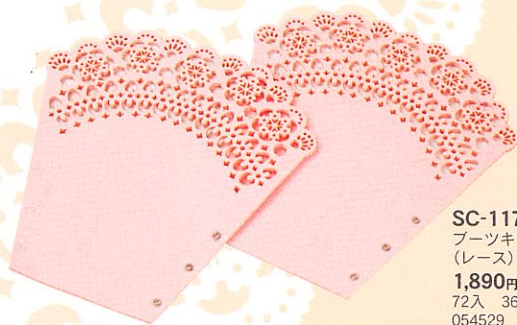

Boots Keeper

*材質:フェルト

SC-1178A-180
ブーツキーパー
(レース)ピンク
1,890円(本体価格 1,800円)
72入 36W×0.6L×39H
054529 (1枚)80g