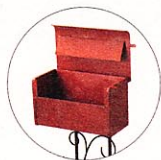

アルファベット  
文字シール  
(白色)付き

\*材質: (本体)アイアン  
(ライト部)ABS樹脂

**SC-1061-3000**  
シルエットポスト・ソーラー(ドッグ)  
31,500円(本体価格 30,000円)  
1入 (ポスト・スタンド組立時)  
50W×41.5L×127H  
(ライト部) 19.5W×17L×23H  
055496 (ポスト・スタンド)6.8kg  
(ライト部)400g

- 南京錠付き
- 防雨仕様
- 光センサー付き

アルファベット  
文字シール  
(白色)付き

**SC-1062-3000**  
シルエットポスト・ソーラー(キャット)  
31,500円(本体価格 30,000円)  
1入 (ポスト・スタンド組立時)  
50W×41.5L×127H  
(ライト部) 19.5W×17L×23H  
055502 (ポスト・スタンド)6.6kg  
(ライト部)400g

- 南京錠付き
- 防雨仕様
- 光センサー付き

**Silhouette**  
[POST/Solar]  
\*材質:アイアン

アルファベット  
文字シール  
(白色)付き

**SC-0950-2000**  
シルエットポスト(ドッグ)  
21,000円(本体価格 20,000円)  
1入 46W×41.5L×101H  
051115 6.3kg

- 南京錠付き

アルファベット  
文字シール  
(白色)付き

**SC-0951-2000**  
シルエットポスト(キャット)  
21,000円(本体価格 20,000円)  
1入 56W×41.5L×117H  
051122 6.5kg

- 南京錠付き