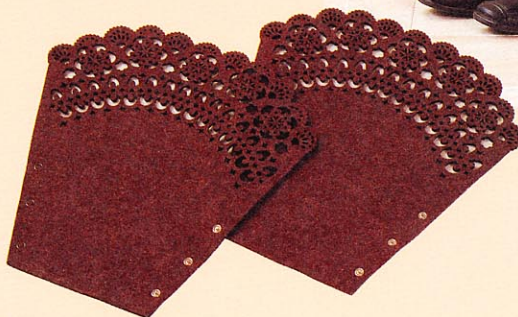

# Boots Keeper

\*材質:フェルト

**SC-1178A-180**  
ブーツキーパー  
(レース)ピンク  
**1,890円**(本体価格 1,800円)  
72入 36W×0.6L×39H  
054529 (1枚)80g

**SC-1178B-180**  
ブーツキーパー  
(レース)ブラウン  
**1,890円**(本体価格 1,800円)  
72入 36W×0.6L×39H  
054536 (1枚)80g